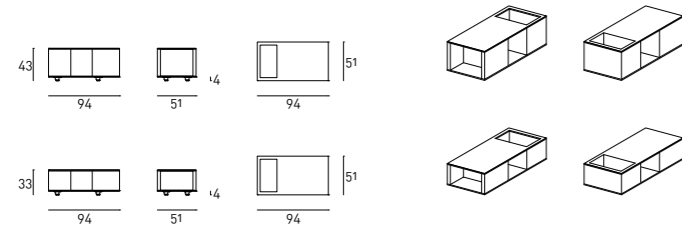

Struttura

Note

L'assemblaggio tra i vari elementi avviene tramite ganci da posizionare nelle apposite fresature, come da istruzioni allegate al prodotto.

Ganci per l'assemblaggio con elementi imbottiti con piedini in PVC.

Piedino Extrasoft Contenitore altezza 7cm

Per la realizzazione di composizioni con i vari elementi, allegare un disegno di massima all'ordine.

Disegni Tecnici

Tavolino contenitore cm.94x51 h.43-33

Tavolino contenitore cm.120x51 h.43-33

Tavolino contenitore cm.146x51 h.43-33

Esempi di Composizione

Composizione 01

- ESOE068
- ESOE994
- ESOE968
- ESOE094
- ESOB120A
- ESOB094A
- ESOV094B
- ESOV120A

Composizione 02

- ESOE094
- ESOE994
- ESOE134
- ESOE094
- ESOE120
- ESOE968
- ESOB094A
- ESOB120A
- ESOV146A
- ESOV094B
- ESOV120A