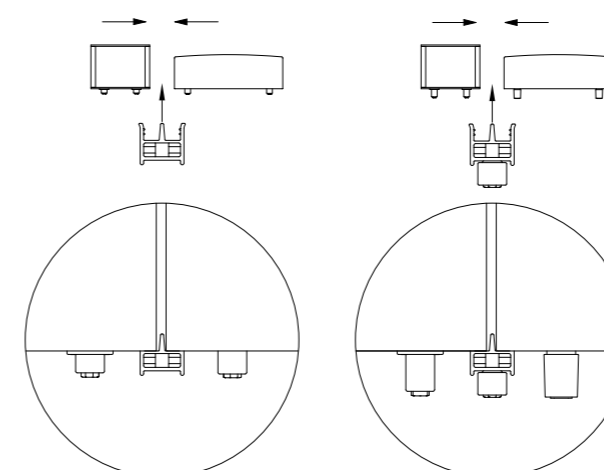

EXTRASOFT CONTENITORI

design Piero Lissoni

Famiglia di contenitori modulari disponibili in due altezze, da abbinare agli elementi imbottiti Extrasoft o fruibili come tavolini freestanding, con vani a giorno di diverse misure e capienze. Realizzati in MDF rivestito in essenza di rovere verniciato naturale o tinto carbone, con top e basamenti sp.12mm e spalle laterali sp.40mm. Tutte le versioni hanno piedini in PVC nero con regolabili. L'assemblaggio tra i vari elementi avviene tramite appositi ganci.

Struttura

Note

L'assemblaggio tra i vari elementi avviene tramite ganci da posizionare nelle apposite fresature, come da istruzioni allegate al prodotto.

Ganci per l'assemblaggio con elementi imbottiti con piedini in PVC.

Ganci per l'assemblaggio con elementi imbottiti con piedini con distanziale.

Nel caso di utilizzo di distanziale per elementi imbottiti, è necessario utilizzare il piedino con altezza 7cm (2).

Piedino Extrasoft Contenitore altezza standard

Piedino Extrasoft Contenitore altezza 7cm

Per la realizzazione di composizioni con i vari elementi, allegare un disegno di massima all'ordine.

Disegni Tecnici

Tavolino contenitore cm.94x51 h.43-33

Tavolino contenitore cm.120x51 h.43-33