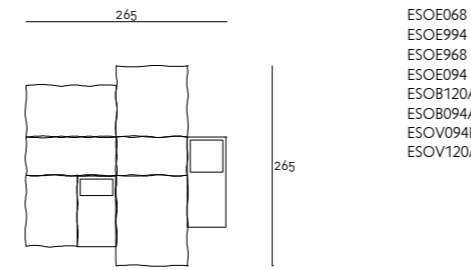

Piedino Extrasoft Contenitore altezza 7cm

Per la realizzazione di composizioni con i vari elementi, allegare un disegno di massima all'ordine.

Disegni Tecnici

Tavolino contenitore cm.94x51 h.43-33

Tavolino contenitore cm.120x51 h.43-33

Tavolino contenitore cm.146x51 h.43-33

Esempi di Composizione

Composizione 01

- ESOE068
- ESOE994
- ESOE968
- ESOE094
- ESOB120A
- ESOB094A
- ESOV094B
- ESOV120A

Composizione 02

- ESOE094
- ESOE994
- ESOE134
- ESOE094
- ESOE120
- ESOE968
- ESOB094A
- ESOB120A
- ESOV146A
- ESOV094B
- ESOV120A