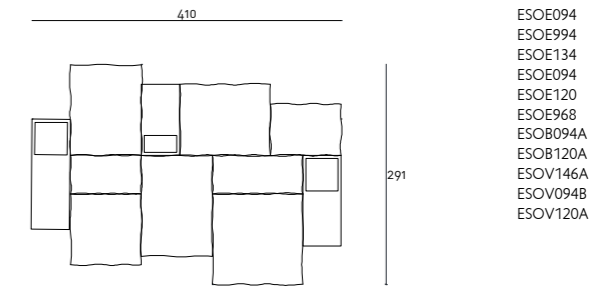

Piedino Extrasoft Contenitore altezza 7cm

Per la realizzazione di composizioni con i vari elementi, allegare un disegno di massima all'ordine.

Disegni Tecnici

Tavolino contenitore cm.94x51 h.43-33

Tavolino contenitore cm.120x51 h.43-33

Tavolino contenitore cm.146x51 h.43-33

Esempi di Composizione

Composizione 01

- ESOE068
- ESOE994
- ESOE968
- ESOE094
- ESOB120A
- ESOB094A
- ESOV094B
- ESOV120A

Composizione 02

- ESOE094
- ESOE994
- ESOE134
- ESOE094
- ESOE120
- ESOE968
- ESOB094A
- ESOB120A
- ESOV146A
- ESOV094B
- ESOV120A