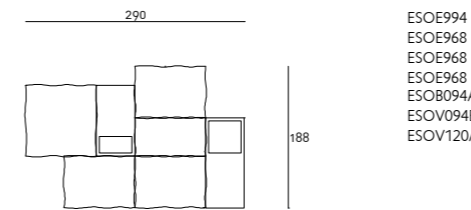

Composizione 03

- ESOE994
- ESOE968
- ESOE968
- ESOE968
- ESOB094A
- ESOV094B
- ESOV120A