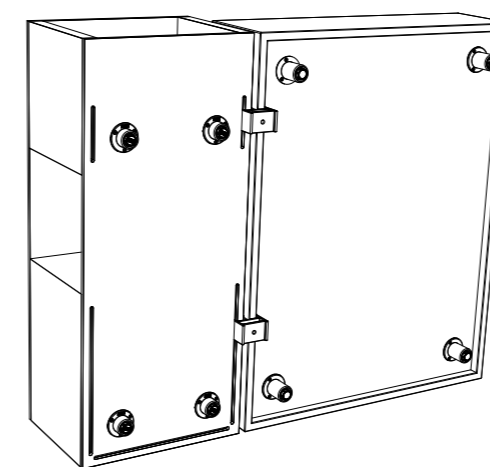

EXTRASOFT CONTENITORI

design Piero Lissoni

Famiglia di contenitori modulari disponibili in due altezze, da abbinare agli elementi imbottiti Extrasoft o fruibili come tavolini freestanding, con vani a giorno di diverse misure e capienze. Realizzati in MDF rivestito in essenza di rovere verniciato naturale o tinto carbone, con top e basamenti sp.12mm e spalle laterali sp.40mm. Tutte le versioni hanno piedini in PVC nero con regolabili. L'assemblaggio tra i vari elementi avviene tramite appositi ganci.

Struttura

Note

L'assemblaggio tra i vari elementi avviene tramite ganci da posizionare nelle apposite fresature, come da istruzioni allegate al prodotto.

Ganci per l'assemblaggio con elementi imbottiti con piedini in PVC.

Ganci per l'assemblaggio con elementi imbottiti con piedini con distanziale.

Nel caso di utilizzo di distanziale per elementi imbottiti, è necessario utilizzare il piedino con altezza 7cm (2).

Piedino Extrasoft Contenitore altezza standard

Piedino Extrasoft Contenitore altezza 7cm

Per la realizzazione di composizioni con i vari elementi, allegare un disegno di massima all'ordine.

Disegni Tecnici

Tavolino contenitore cm.94x51 h.43-33

Tavolino contenitore cm.120x51 h.43-33